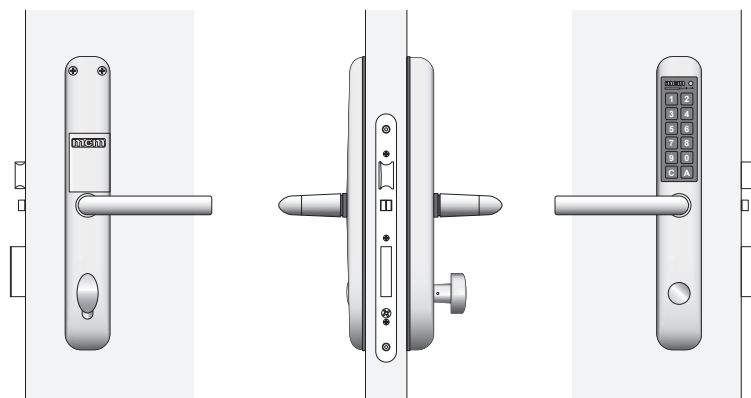

JEDAN SUSTAV, VIŠE UREĐAJA

Elektronički cilindar integriran u različite uređaje omogućuje kontrolu vrlo različitih komponenti pomoću jedne tehnologije. Elektronički cilindri za vrata, ormare za poslužitelje, prekidače ili brave, sve centralno upravljane.

ZNAČAJKE

- Integriran u Omnitec softver, upravlja elektroničkim bravama, elektroničkim cilindrima i kontrolama pristupa s istim softverom
- Funkcija trajno otvoreno
- 512 događaja u memoriji
- Otvaranje preko MIFARE 13,56 Mhz
- Duljina kućišta cilindra od 26/26 mm do 70/70 mm u koracima od 5 mm
- IP55 klasa zaštite. Opcija IP66 zaštita
- Sklapanje / demontaža moguća je samo putem posebne kartice
- Komplet za montažu i vanjsko napajanje za slučaj nužde
- Upravljanje preko dvije CR2-litijske baterije koje mogu napajati do 71.000 otvaranja
- S baterijom na minimumu, uređaj jamči najmanje još 100 otvaranja

INTEGRACIJA S KONTROLOM PARKIRNOG PROSTORA!

VANJSKI ČITAČ KARTICA - npr. za ulaz u objekt ili za rampu na parkiralištu

ELEKTRONIČKI SUSTAVI ZAKLJUČAVANJA

2 godine
jamstva

MCM EasyKEY ELEKTRONIČKA BRAVA

TIPKOVNICA

MONTAŽA NA POSTOJEĆA VRATA S POSTOJEĆOM BRAVOM

MONTAŽA BEZ KABELA - NAPAJANJE PREKO LITIJSKE BATERIJE

KONTROLA PRISTUPA - BRAVA S TIPKOVNICOM

EasyKEY SLIM

EasyKEY ADAPT

KARAKTERISTIKE

- 150 različitih korisnika (šifre 4-6 znamenki)
- Montira se na postojeća vrata s postojećom bravom, čak i za "krpan" brave (kvaka se može gurnuti gore) - ZA SVE BRAVE DUBLJE OD 22 mm DO CENTRA CILINDRA TE ZA SVE RAZMAKE KVAKA-CILINDAR OD 72 mm DO 92 mm
- Jednostavna montaža - buši se 4-5 rupa za vijke i spaja vanjski i unutarnji štiti
- Nema kabela - napajanje preko mcm litijske baterije CRP2 6V, trajanje 1,5 - 2 godine
- Za zadnjih 500 otvaranje pali se crvena lampica upozorenja za promjenu baterije
- Za slučaj nužde se otvara preko cilindra
- Dostupne obrade mat inox i mat mesing