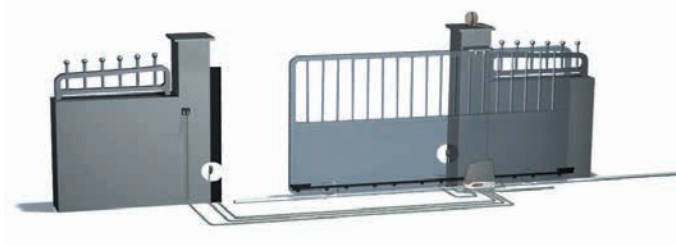

PROTECO MEKO SUSTAVI ZA KLIZNA VRATA ZA STAMBENE I JAVNE OBJEKTE DO 800 kg

3 godine jamstva

- Tanak kompaktni dizajn, prikladan za najmodernija vrata.
- Izrađen od pjeskarenog lijevanog aluminija s primjesama inoxa.
- Čvrst, praktičan i zaštićen sustav za deblokadu. Tihi rad motora.
- Predspojena upravljačka jedinica koje se nalazi u kućištu, s programskim displejom s detekcijom grešaka.

	MEKO 5	MEKO 8	MEKO 4
Napajanje	230V ~ 50Hz	230V ~ 50Hz	24V DC
Potrošnja	1,2 - 1,7A	1,2 - 2A	0,7 - 10A
Snaga motora	250W	300W	80W
Kondenzator	8µF	10µF	--
Termička zaštita	150°C	150°C	--
Sila	350 N	440 N	350 N
IP stupanj zaštite	44	44	44
Broj okretaja motora	1400 rpm	1400 rpm	1600 rpm
Brzina otvaranja	10,5 m/min	10,5 m/min	11 m/min
Max masa vrata	500 kg	800 kg	450 kg
Radni ciklus	40%	40%	80%

PROTECO LEADER TI ELEKTROMEHANIČKI LINEARNI MOTOR ZA KRILNA VRATA DO 3,5 m

3 godine jamstva

- Miran i pouzdan rad, praktičan sustav deblokade.
- Kao dodatak, automatika može biti pokretana preko solarnih ploča ili rezervne baterije za nastavak rada u slučaju nestanka električne energije.

	LEADER 3	LEADER 4	LEADER 5
Napajanje	230V~50Hz	230V~50Hz	230V~50Hz
Potrošnja	1,2 - 1,7 A	1,2 - 2 A	1,2 - 1,7 A
Snaga motora	280 W	280 W	280 W
Kondenzator	8µF	8µF	8µF
Termička zaštita	150°C	150°C	150°C
Sila	2800 N	2800 N	2800 N
IP stupanj zaštite	44	44	44
Broj okretaja motora	1400 rpm	1400 rpm	1400 rpm
Kut otvaranja	110°	110°	110°
90° - vrijeme otvaranja	17"	22"	27"
Max masa krila	350 kg	350 kg	250 kg
Max dužina krila	2 m	2,75 m	3,5 m
Radni ciklus	40%	40%	40%