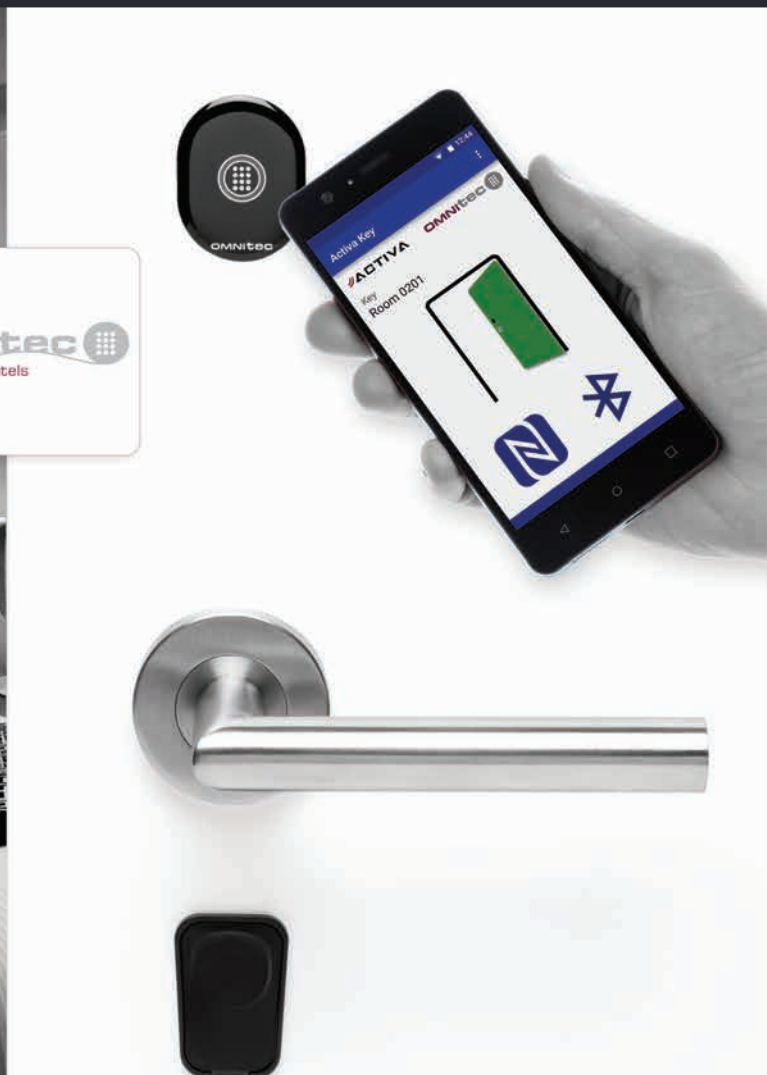

Uz ugradnju sustava FIT-IN, OMNITEC omogućuje zadržavanje postojećih brava i uživanje u svim funkcionalnostima GAUDI 2 elektroničke brave.

FIT-IN 2 elektronička brava nadopunjuje tradicionalni sustav za ključavanje ključem, nadopunjujući ga funkcijama kontrole pristupa. Također dopušta ažuriranje zastarjelih i nesigurnih magnetskih sistema, čipova ili RFID sustava sa Mifare tehnologijom.

POGLED IZVANA

POGLED IZNUTRA

ELEKTRONIČKI SUSTAVI ZAKLJUČAVANJA

NOVO!

2 godine
jamstva

OMNITEC ACTIVA SYN HOTELSKA BRAVA

OTVARANJE PUTEM APLIKACIJE NA PAMETNOM TELEFONU ILI WIRELESS-a!

OMNITEC kombinira dizajn, tehnologiju i inovacije kako bi predstavio najnapredniju i revolucionarnu elektroničku hotelsku bravu s otvaranjem i upravljanjem putem smartphona, koji uključuje inovativni sustav kontrole pristupa **ACTIVA**, pružajući dodatnu sigurnost i kontrolu.

- Najsigurnija wireless tehnologija na svijetu koja zahvaljujući Omnitec APPs, hotel uvodi u novu dimenziju gdje se mogu zaboraviti kontrolne jedinice, kabeli i konektori izloženi trećim stranama.
- Revolucionarna, s mehanizmom, elektronikom i baterijom smještenom unutar samih vrata, olakšavajući ugradnju i maksimalnu sigurnost u hotelskoj sobi te apsolutnu otpornost u nepovoljnim ekološkim i klimatskim uvjetima.
- Maksimalna sigurnost zahvaljujući funkcijama kao što je automatsko izbacivanje zasuna, elektronska privatnost koja je parametrisirana od strane hotela, automatsko i kontrolirano brisanje i ukidanje kartica u slučaju njihovog gubitka, mogućnost master key sistema, itd. 256-bitna enkripcija i sigurno upravljanje instalacijom na poslužitelju te softver koji omogućuje konfiguraciju razina sigurnosti i potpuno parametrisiranu upotrebu za korisnike i zaposlenike
- Neizbrisiva memorija s kapacitetom za registraciju do 5000 događaja koji mogu uključivati otvaranja, pokušaje otvaranja, izlaze i sl.