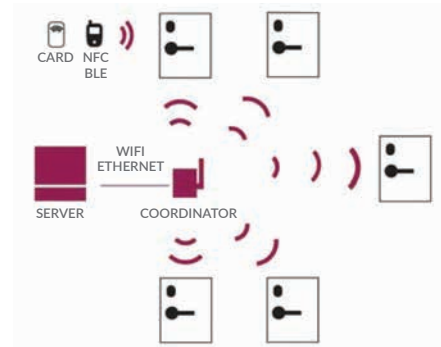

POGLED IZVANA

POGLED IZNUTRA

ELEKTRONIČKI SUSTAVI ZAKLJUČAVANJA

NOVO!

2 godine
jamstva

OMNITEC ACTIVA SYN HOTELSKA BRAVA

OTVARANJE PUTEM APLIKACIJE NA PAMETNOM TELEFONU ILI WIRELESS-a!

OMNITEC kombinira dizajn, tehnologiju i inovacije kako bi predstavio najnapredniju i revolucionarnu elektroničku hotelsku bravu s otvaranjem i upravljanjem putem smartphona, koji uključuje inovativni sustav kontrole pristupa **ACTIVA**, pružajući dodatnu sigurnost i kontrolu.

- Najsigurnija wireless tehnologija na svijetu koja zahvaljujući Omnitec APPs, hotel uvodi u novu dimenziju gdje se mogu zaboraviti kontrolne jedinice, kabeli i konektori izloženi trećim stranama.
- Revolucionarna, s mehanizmom, elektronikom i baterijom smještenom unutar samih vrata, olakšavajući ugradnju i maksimalnu sigurnost u hotelskoj sobi te apsolutnu otpornost u nepovoljnim ekološkim i klimatskim uvjetima.
- Maksimalna sigurnost zahvaljujući funkcijama kao što je automatsko izbacivanje zasuna, elektronska privatnost koja je parametrisirana od strane hotela, automatsko i kontrolirano brisanje i ukidanje kartica u slučaju njihovog gubitka, mogućnost master key sistema, itd. 256-bitna enkripcija i sigurno upravljanje instalacijom na poslužitelju te softver koji omogućuje konfiguraciju razina sigurnosti i potpuno parametrisiranu upotrebu za korisnike i zaposlenike
- Neizbrisiva memorija s kapacitetom za registraciju do 5000 događaja koji mogu uključivati otvaranja, pokušaje otvaranja, izlaze i sl.

KONTROLA PRISTUPA - KARTIČNI SUSTAVI / MOBITEL

NFC (KOMUNIKACIJA NA KRATKOJ UDALJENOSTI)

OMNITEC je prvi proizvođač u svijetu koji nudi NFC hotelske sisteme zaključavanja; a to je jedina potpuno sigurna tehnologija koju pametni telefoni mogu koristiti.