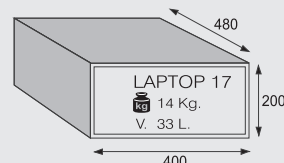

OMNITEC
prilagođeno za hotele