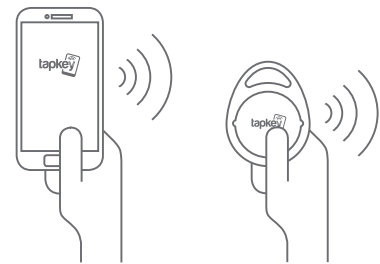

NOVO!

2 godine
jamstva

DOM TAPKEY ELEKTRONIČKI CILINDAR

MOŽE SE UGRADITI U GOTOVO SVA VRATA S BRAVOM ZA CILINDAR

JEDNOSTAVNA I BRZA MONTAŽA:

- umjesto klasičnog cilindra
- bez kabela i ožičavanja
- nema bušenja
- najviša razina sigurnosti atesirano kod VdS-a, razred BZ+, vodootporno IP 65, protupožaranost T90

OTVARANJE PUTEM APLIKACIJE NA MOBITELU ILI DOM NFC PRIVJESKOM

KONTROLA PRISTUPA - MOBITEL

- OTVARANJE POMOĆU:
 - pametnog telefona **NFC ANDROID 4.4** uz besplatnu aplikaciju **TAPKEY** ili
 - **DOM NFC** privjesak
- Uređivanje korisnika putem aplikacije na Androidu, iOS-u ili putem web preglednika na računalu
- Programiranje DOM NFC privjesaka uz pametni telefon NFC Adroid 4.4
- Korištenje TAPKEY aplikacije u 3 koraka:
 - Skinuti aplikaciju s Google Play Store
 - Aktivirati aplikaciju s Google ID (gmail) ili Tapkey ID
 - Povezati pametni mobitel i elektronički cilindar
- 2 vrste aplikacije Tapkey:
 - **FRIENDS & FAMILY** – besplatna, upravljanje korisnicima te programiranje NFC privjesaka preko jednog admin računa, pregled zadnja tri otvaranja
 - **SMART BUSINESS** – plaća se 48€ godišnje te je moguće imati više admin računa i pregled svih otvaranja unazad jedne godine.
- Internet veza ili wifi je potreban samo kod prve instalacije ili povlačenja prava otvaranja, nakon toga aplikacija radi bez interneta 7 dana. Za povlačenje aktualne liste prava otvaranje potrebno je da bilo tko od korisnika koji ima internet vezu na svom mobitelu otključa cilindar i time automatski prenosi i povlači podatke.
- Besplatno je 3 korisnika po elektroničkom cilindru (u prosjeku), a za više korisnika se plaća 2€ po korisniku godišnje