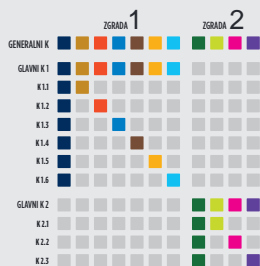

TITAN i DOM MEHANIČKI SISTEMI ZAKLJUČAVANJA

SISTEM GLAVNOG KLJUČA S CENTRALNIM CILINDROM

Omogućuje da više prostora zaključanih cilindrima, koji se međusobno ne mogu otvoriti, otvara poseban ključ kojeg zovemo GLAVNI KLJUČ (shema sa slike iznad).