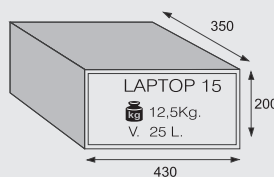

OMNITEC
prilagođeno za hotele