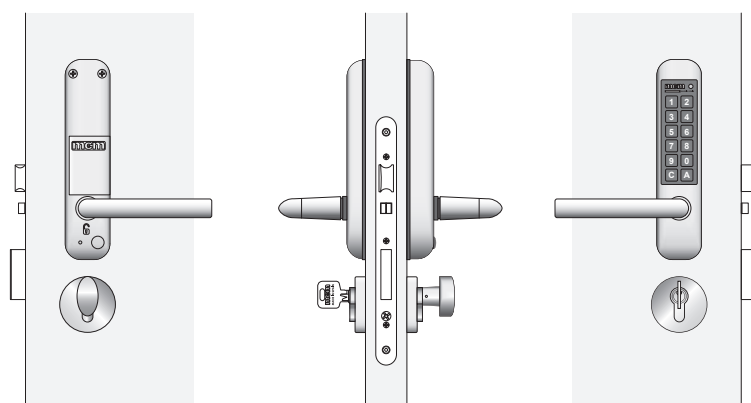

JEDAN SUSTAV, VIŠE UREĐAJA

Elektronički cilindar integriran u različite uređaje omogućuje kontrolu vrlo različitih komponenti pomoću jedne tehnologije. Elektronički cilindri za vrata, ormare za poslužitelje, prekidače ili brave, sve centralno upravljane.

ZNAČAJKE

- Integriran u Omnitec softver, upravlja elektroničkim bravama, elektroničkim cilindrima i kontrolama pristupa s istim softverom
- Funkcija trajno otvoreno
- 512 događaja u memoriji
- Otvaranje preko MIFARE 13,56 Mhz
- Duljina kućišta cilindra od 26/26 mm do 70/70 mm u koracima od 5 mm
- IP55 klasa zaštite. Opcija IP66 zaštita
- Sklapanje / demontaža moguća je samo putem posebne kartice
- Komplet za montažu i vanjsko napajanje za slučaj nužde
- Upravljanje preko dvije CR2-litijske baterije koje mogu napajati do 71.000 otvaranja
- S baterijom na minimumu, uređaj jamči najmanje još 100 otvaranja

INTEGRACIJA S KONTROLOM PARKIRNOG PROSTORA!

VANJSKI ČITAČ KARTICA - npr. za ulaz u objekt ili za rampu na parkiralištu

ELEKTRONIČKI SUSTAVI ZAKLJUČAVANJA

2 godine
jamstva

MCM EasyKEY ELEKTRONIČKA BRAVA

TIPKOVNICA

MONTAŽA NA POSTOJEĆA VRATA S POSTOJEĆOM BRAVOM

MONTAŽA BEZ KABELA - NAPAJANJE PREKO LITIJSKE BATERIJE

KONTROLA PRISTUPA - BRAVA S TIPKOVNICOM

EasyKEY SLIM

EasyKEY ADAPT

KARAKTERISTIKE

- 150 različitih korisnika (šifre 4-6 znamenki)
- Montira se na postojeća vrata s postojećom bravom, čak i za "krpan" brave (kvaka se može gurnuti gore) - ZA SVE BRAVE DUBLJE OD 22 mm DO CENTRA CILINDRA TE ZA SVE RAZMAKE KVAKA-CILINDAR OD 72 mm DO 92 mm
- Jednostavna montaža - buši se 4-5 rupa za vijke i spaja vanjski i unutarnji štiti
- Nema kabela - napajanje preko mcm litijske baterije CRP2 6V, trajanje 1,5 - 2 godine
- Za zadnjih 500 otvaranje pali se crvena lampica upozorenja za promjenu baterije
- Za slučaj nužde se otvara preko cilindra
- Dostupne obrade mat inox i mat mesing