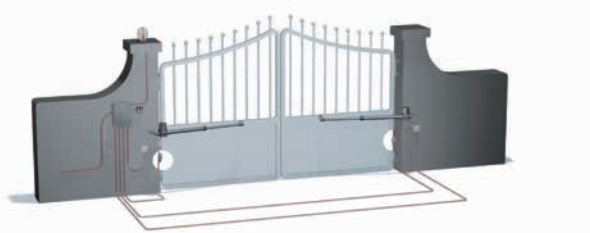

LEADER 3	LEADER 4	LEADER 5
Napajanje	230V~50Hz	230V~50Hz	230V~50Hz
Potrošnja	1,2 - 1,7 A	1,2 - 2 A	1,2 - 1,7 A
Snaga motora	280 W	280 W	280 W
Kondenzator	8µF	8µF	8µF
Termička zaštita	150°C	150°C	150°C
Sila	2800 N	2800 N	2800 N
IP stupanj zaštite	44	44	44
Broj okretaja motora	1400 rpm	1400 rpm	1400 rpm
Kut otvaranja	110°	110°	110°
90° - vrijeme otvaranja	17"	22"	27"
Max masa krila	350 kg	350 kg	250 kg
Max dužina krila	2 m	2,75 m	3,5 m
Radni ciklus	40%	40%	40%